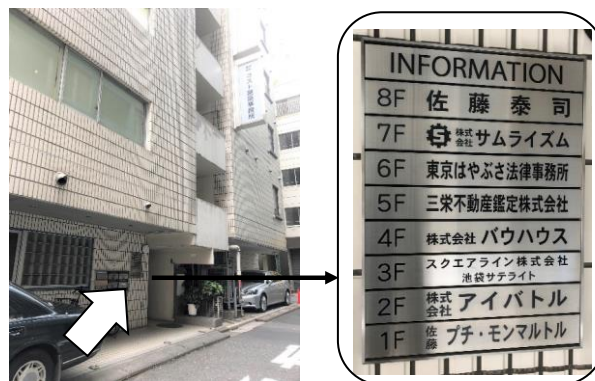

①池袋駅を背にして横断歩道を渡り、  
マツモトキヨシを前に左へ曲がります。

②「グリーン大通り」沿いを真っすぐ歩きます。

③「ENEOS」が見えたら右に曲がり、真っすぐ歩きます。

④セブンイレブンが見えたら、右に曲がります。  
(セブンイレブンの左隣が佐藤ビル)

⑤スクエアライン株式会社 池袋サテライト  
佐藤ビルの3階になります。